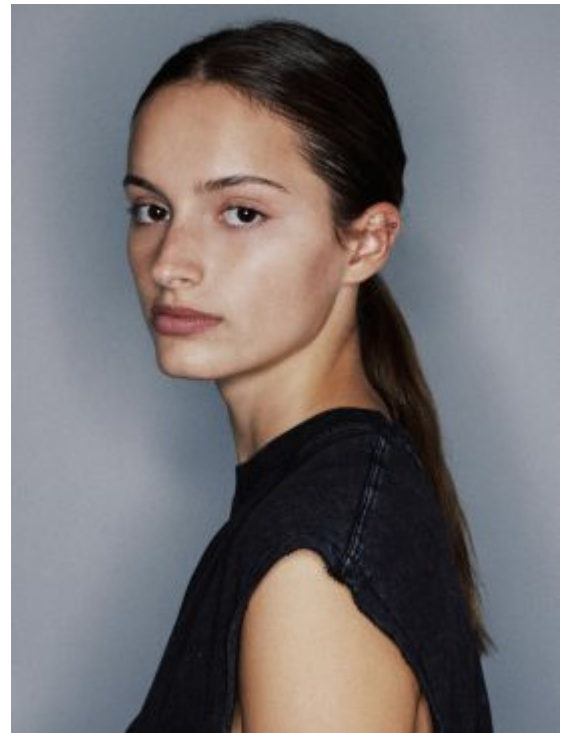

# TRUE MODELS

**Annelot Van Basten**

179.5 | 86 / 65 / 93.5 / 40 | Light Brown / Brown

## **Annelot Van Basten**

179.5 | 86 / 65 / 93.5 / 40 | Light Brown / Brown